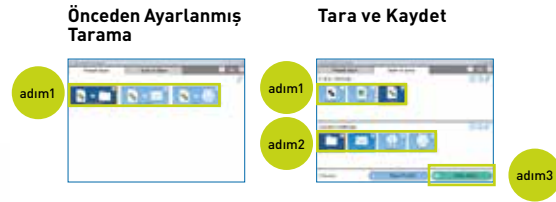

Otomatik başlatma

Manuel modda, başlatma düğmesine basmanıza gerek kalmadan, sadece düz yatak kapağını açarak ve kapatılarak tarama işlemini başlatabilir veya tarayıcıyı PC aracılığıyla çalıştırabilirsiniz.

Tek tuşla tarama

Tek bir tuşa basarak ayarları belirleyebilir ve önceki ayarları geri çağırabilirsiniz.

Çift besleme atlama (DFS)

Çift besleme tespit edildiği için tarama işlemi durdurulduğunda, hatayı yoksayarak taramaya devam etmek için DFS tuşuna basmanız yeterlidir. Bu, belgelerin etiket, yapışkan not içerdiği durumlar veya zarflar için kullanışlıdır.

Otomatik ön izleme/yeniden tarama

Otomatik Ön İzleme; taranan verileri otomatik olarak ayarlar, dokuz aday türü oluşturur ve bunları liste biçiminde gösterir. Tek bir tıklamayla en uygun görüntüyü seçebilir ve derseniz daha fazla ayarı değiştirebilirsiniz.

Benzer şekilde, taranan görüntü kalitesi düşük olduğunda, Otomatik Yeniden Tarama işlevini kullanarak orijinal belgeyi yeniden taramadan görüntüyü PC ekranında ayarlayabilirsiniz. Bu hem zaman kazandırır hem de sorunları azaltır.

ICP Express (Image Capture Plus Express)

Sezgisel operasyona ve basit, anlaşılması kolay kullanıcı arayüzüne sahip bu yazılım, ayarları değiştirmeyi ve kullanımı kolaylaştırır.

Tarama ayarı örneği: Önceden Ayarlanmış Tarama, Tara ve Kaydet